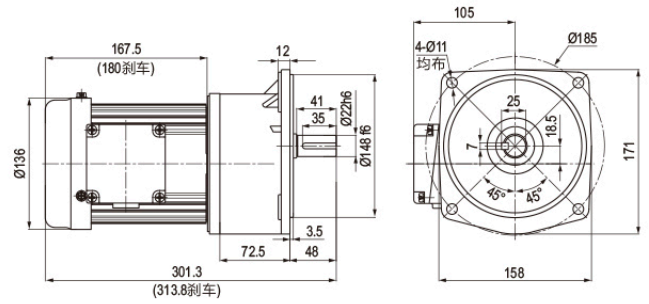

0.2kW

CV 型立式三相铝壳 (刹车) 马达减速机
 CV Vertical Type With Aluminum housing
 3 Phase (Brake) Gear Motor

马达尺寸图 Dimensions chart

CV-18-200-3~10

轻负载缩框型 CV-18-200-15~90

CV-22-200-15~90

轻负载缩框型 CV-22-200-100~200

CV-28-200-100~200

注：缩框型为轻负载，无大惯性场合中使用。为不正当设计，如非必要请勿使用。