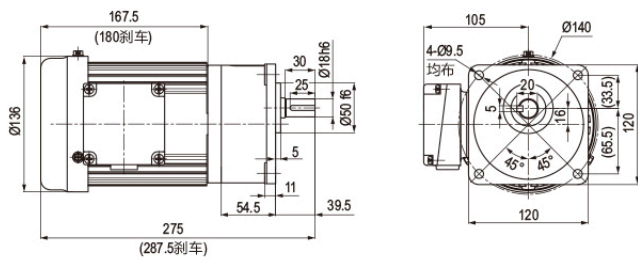

0.2kW

CV 型立式三相铝壳 (刹车) 马达减速机
 CV Vertical Type With Aluminum housing
 3 Phase (Brake) Gear Motor

马达尺寸图 Dimensions chart

CV-18-200-3~10

轻负载缩框型 CV-18-200-15~90

CV-22-200-15~90

轻负载缩框型 CV-22-200-100~200

CV-28-200-100~200

注：缩框型为轻负载，无大惯性场合中使用。为不正当设计，如非必要请勿使用。