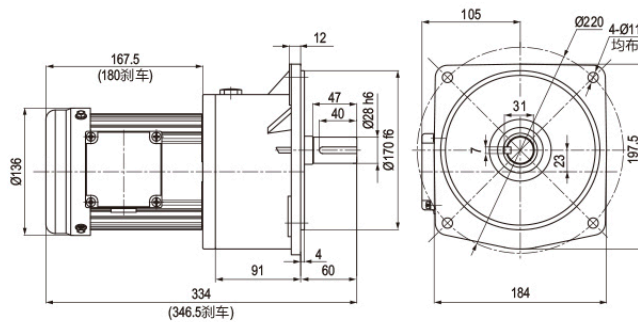

0.2kW

CV 型立式三相铝壳 (刹车) 马达减速机
 CV Vertical Type With Aluminum housing
 3 Phase (Brake) Gear Motor

马达尺寸图 Dimensions chart

CV-18-200-3~10

轻负载缩框型 CV-18-200-15~90

CV-22-200-15~90

轻负载缩框型 CV-22-200-100~200

CV-28-200-100~200

注：缩框型为轻负载，无大惯性场合中使用。为不正当设计，如非必要请勿使用。